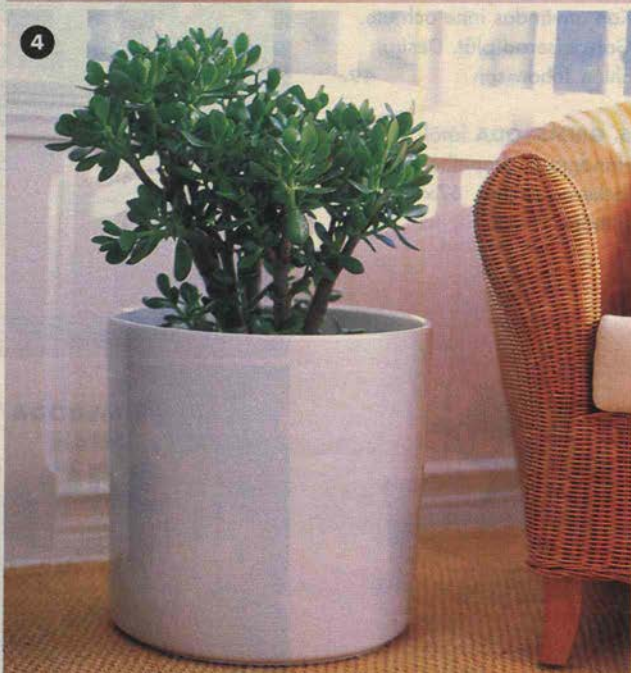

69.-

IKEA

NYHUS rottingfåtölj

1.295,-

**Rotting &
Krukor**

1. **FASON** ytterkruka. Glaserat flintgods. Ø13 cm 15.- 2. **FRÖ** miniväxthus av furu/syntetglas 129.-
 3. **KOLLA 1** brudkista. Klarlackerad rotting, mässingsbeslag. 80×44 cm, höjd 44 cm 475.- **KOPIÖS** marknadskorg.
 Laserad rotting. 47×36 cm, höjd 24 cm 149.- 4. **CYLINDER** ytterkruka. Glaserat flintgods. Ø41 cm, höjd 41 cm 259.-
Vänstra sidan: **NYHUS** fätölj med sittdyna av fläckavvisande bomullstyg. 80×76 cm, sitthöjd 44 cm 1.295.-
ÖRT vattenkanna 3 l. Förzinkad plåt 79.-